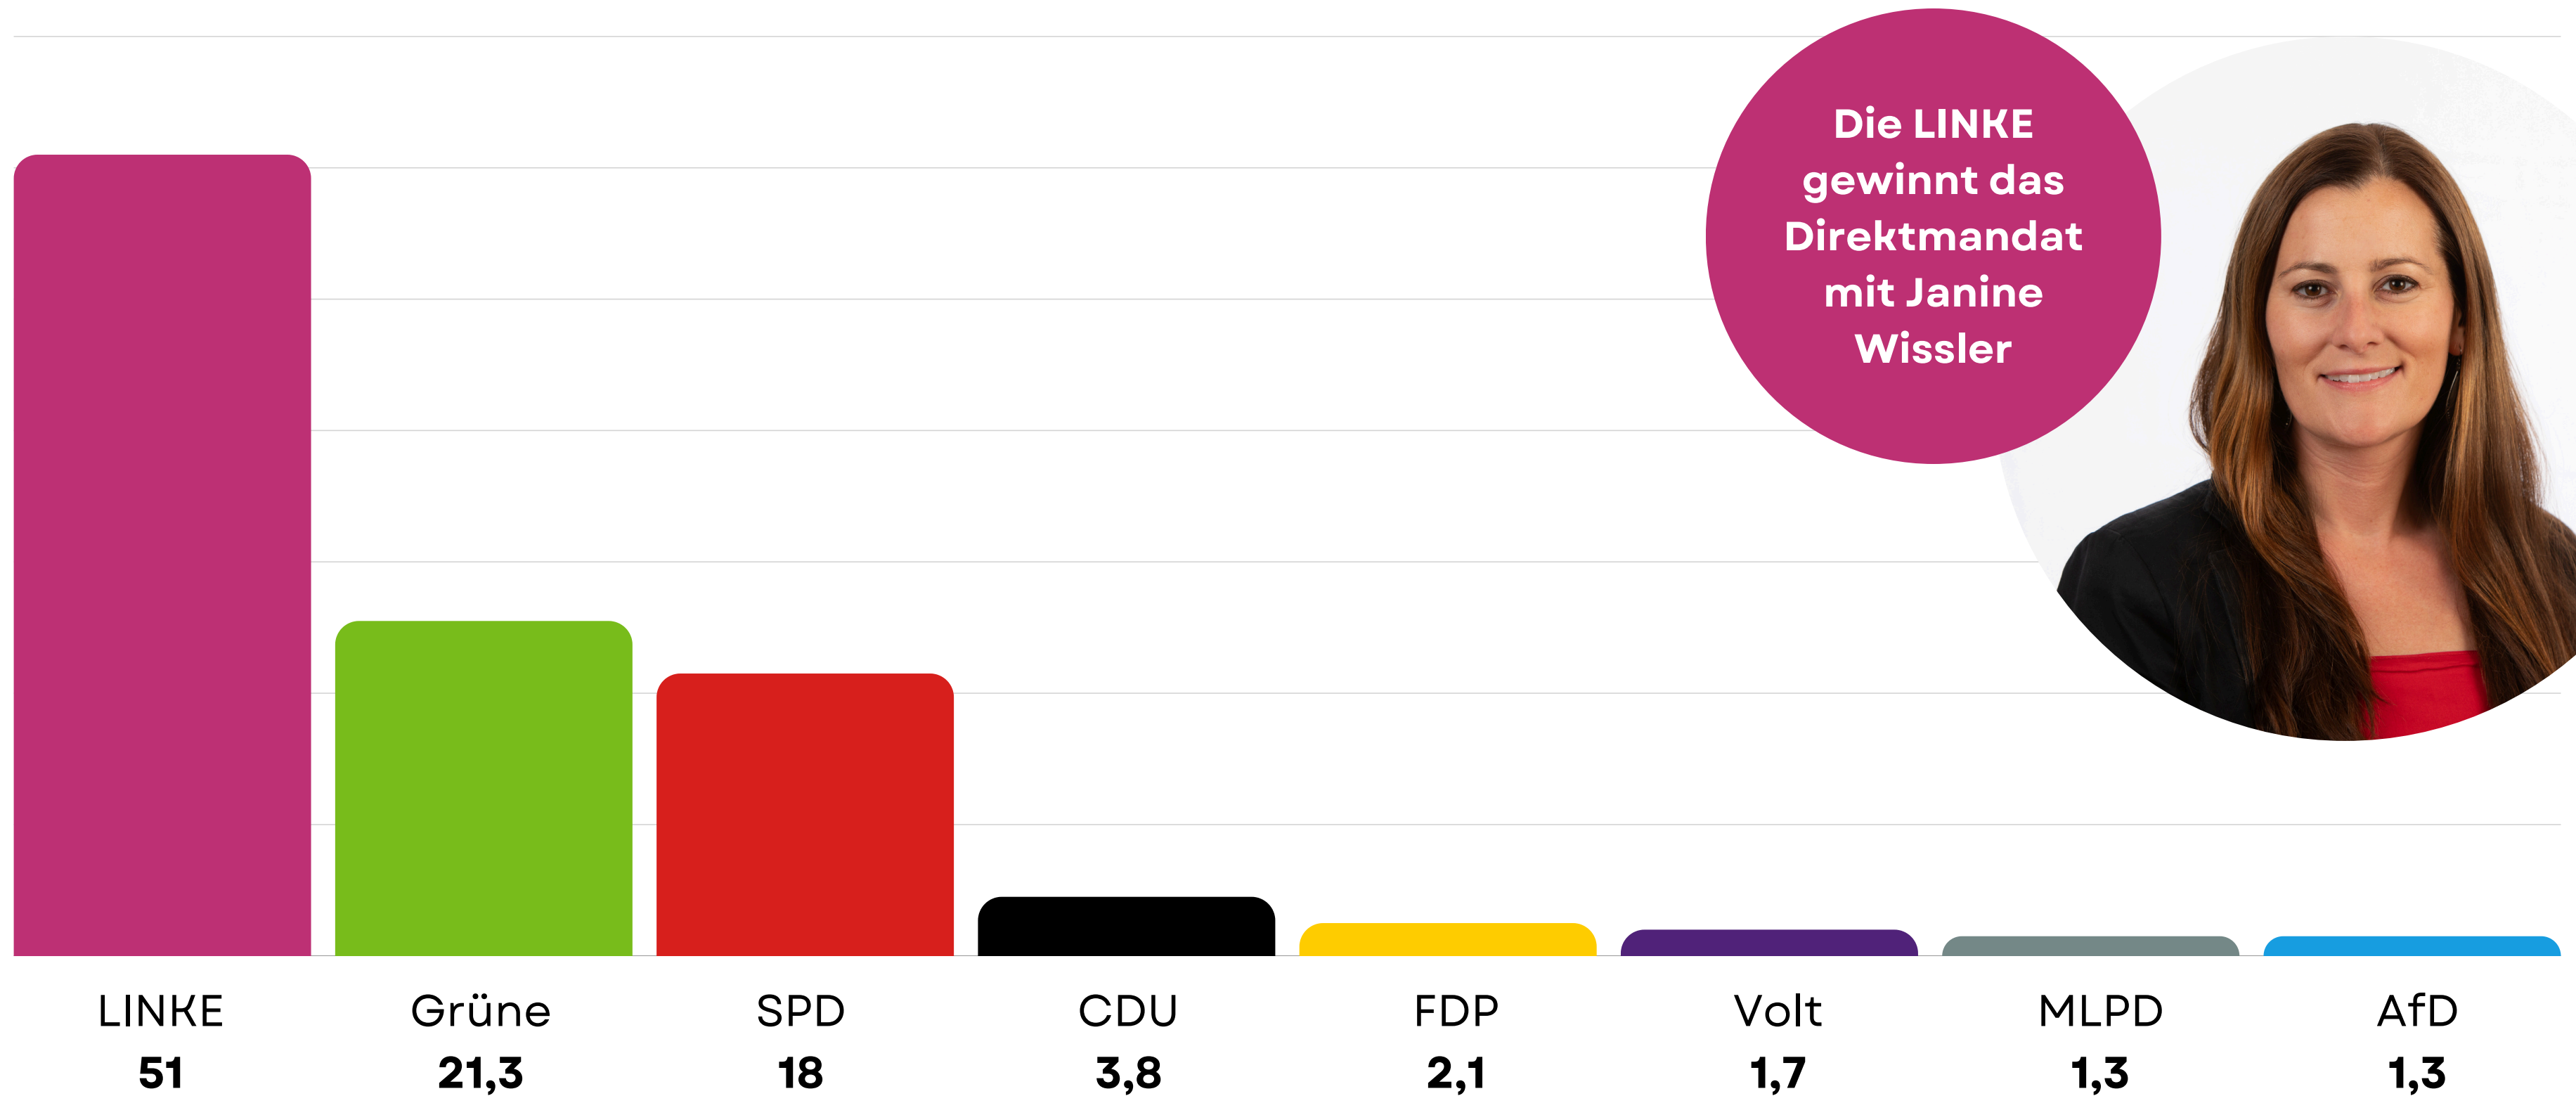

	Stufe 11	Stufe 12	Stufe 13
Schüler*innen	206	189	151
Wähler*innen	78	67	98
Wahlbeteiligung	37,8%	35,5%	63,7%

→ von 546 haben 241 Schüler*innen gewählt

ERSTSTIMMEN, IN PROZENT

MBS-Wahlen 2025

ZWEITSTIMMEN, IN PROZENT

MBS-Wahlen 2025

ZWEITSTIMME, ÜBER 5%

MBS-Wahlen 2025

VERGLEICH JUNIORWAHL

MBS-Wahlen 2025

Angaben in Prozent, Quelle: Juniorwahl, <https://www.juniorwahl.de/bundestagswahl>

VERGLEICH BUNDESTAGSWAHL

MBS-Wahlen 2025