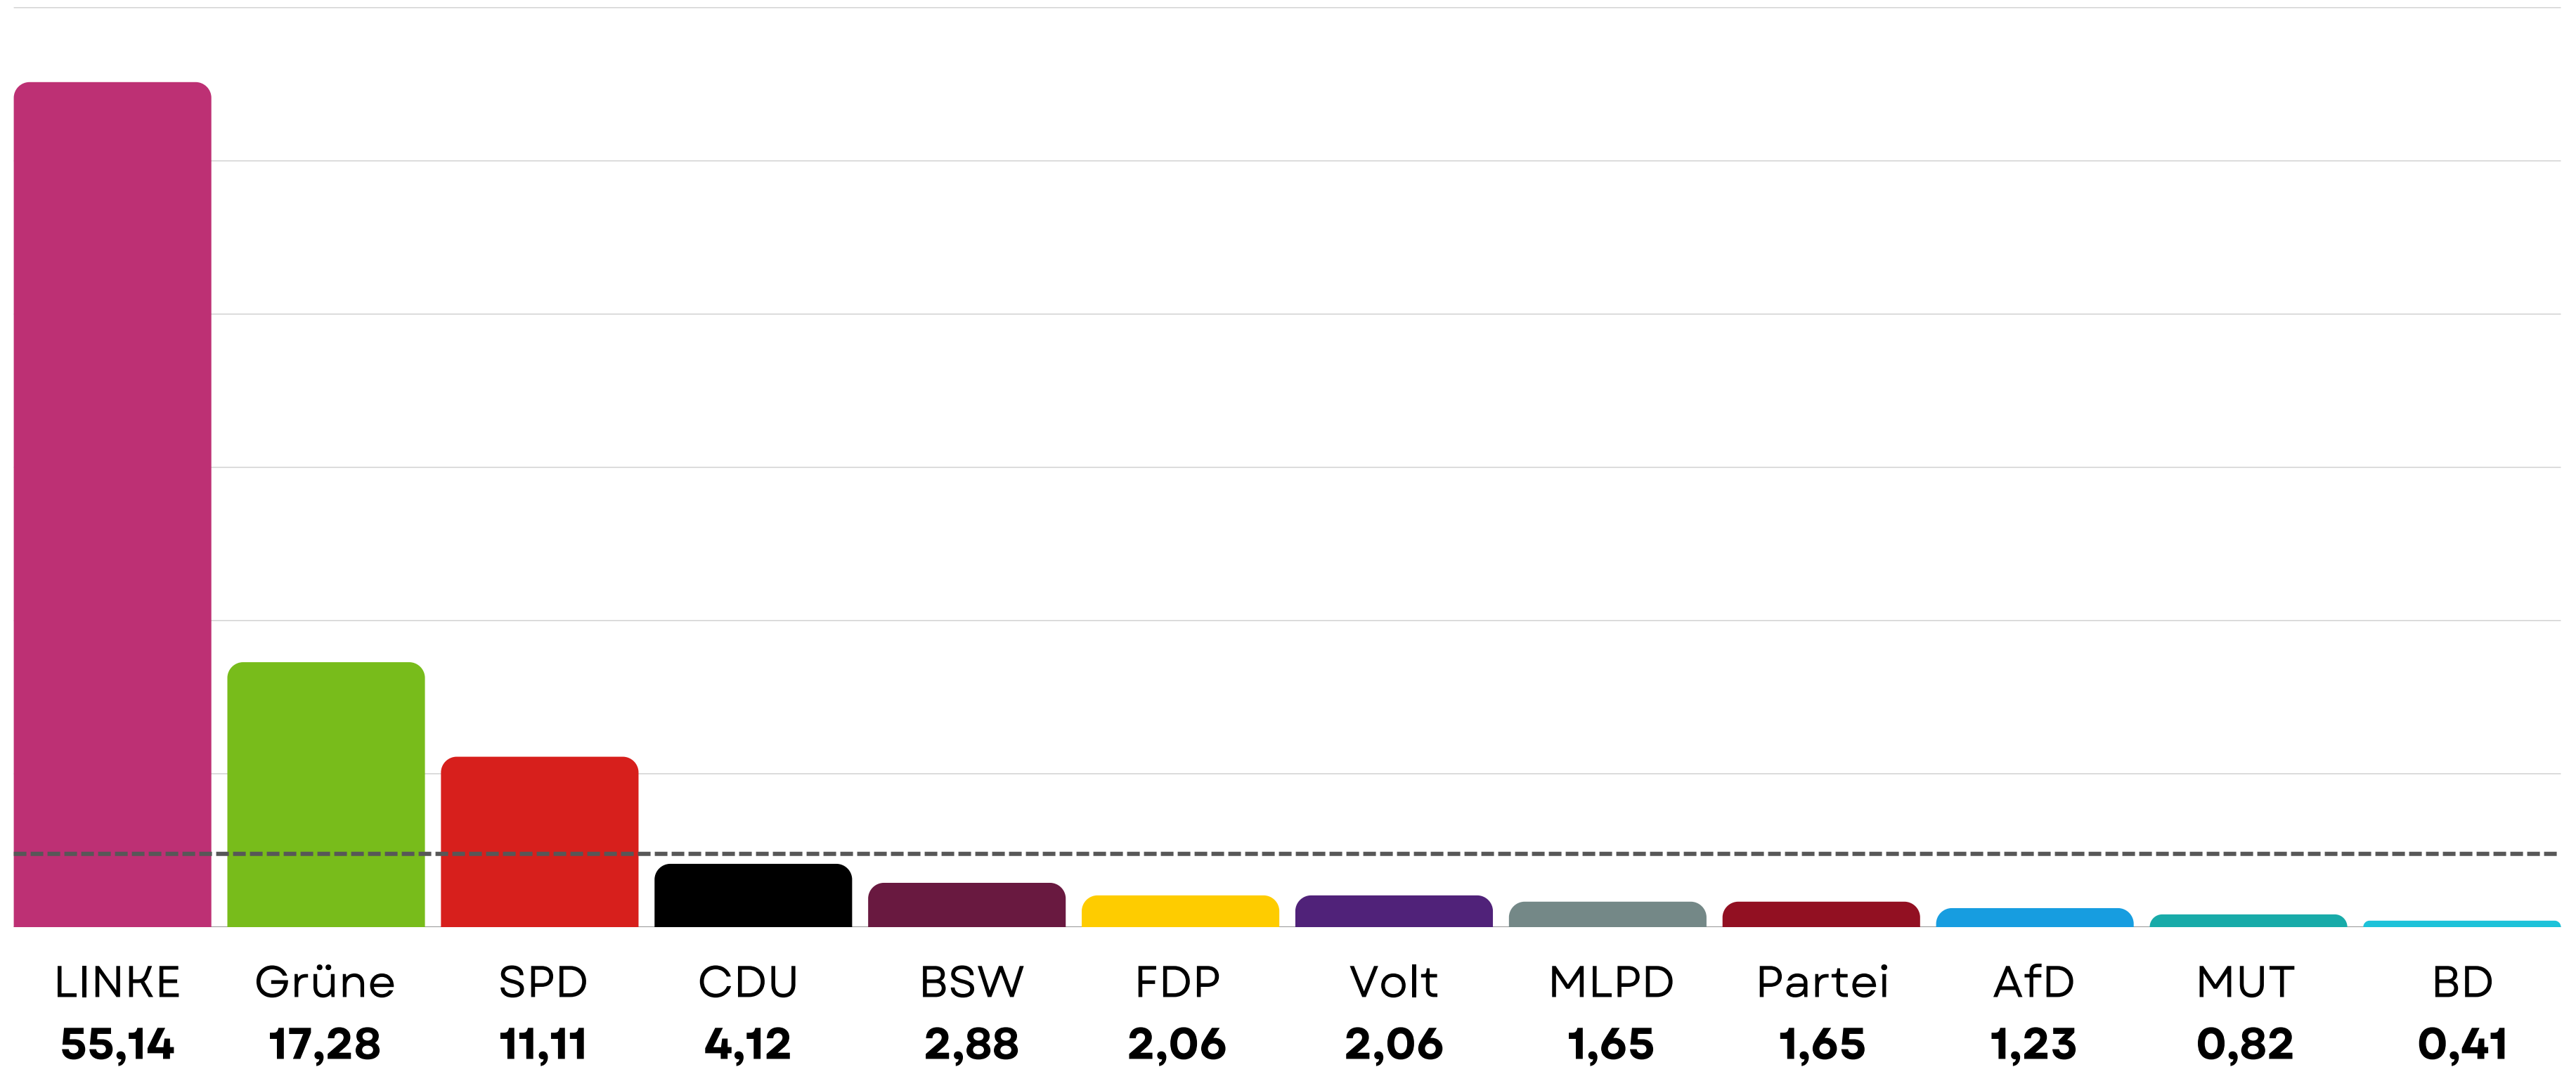

	Stufe 11	Stufe 12	Stufe 13
Schüler*innen	206	189	151
Wähler*innen	78	67	98
Wahlbeteiligung	37,8%	35,5%	63,7%

→ von 546 haben 241 Schüler*innen gewählt

ERSTSTIMMEN, IN PROZENT

MBS-Wahlen 2025

ZWEITSTIMMEN, IN PROZENT

MBS-Wahlen 2025

ZWEITSTIMME, ÜBER 5%

MBS-Wahlen 2025

VERGLEICH JUNIORWAHL

MBS-Wahlen 2025

Angaben in Prozent, Quelle: Juniorwahl, <https://www.juniorwahl.de/bundestagswahl>

VERGLEICH BUNDESTAGSWAHL

MBS-Wahlen 2025