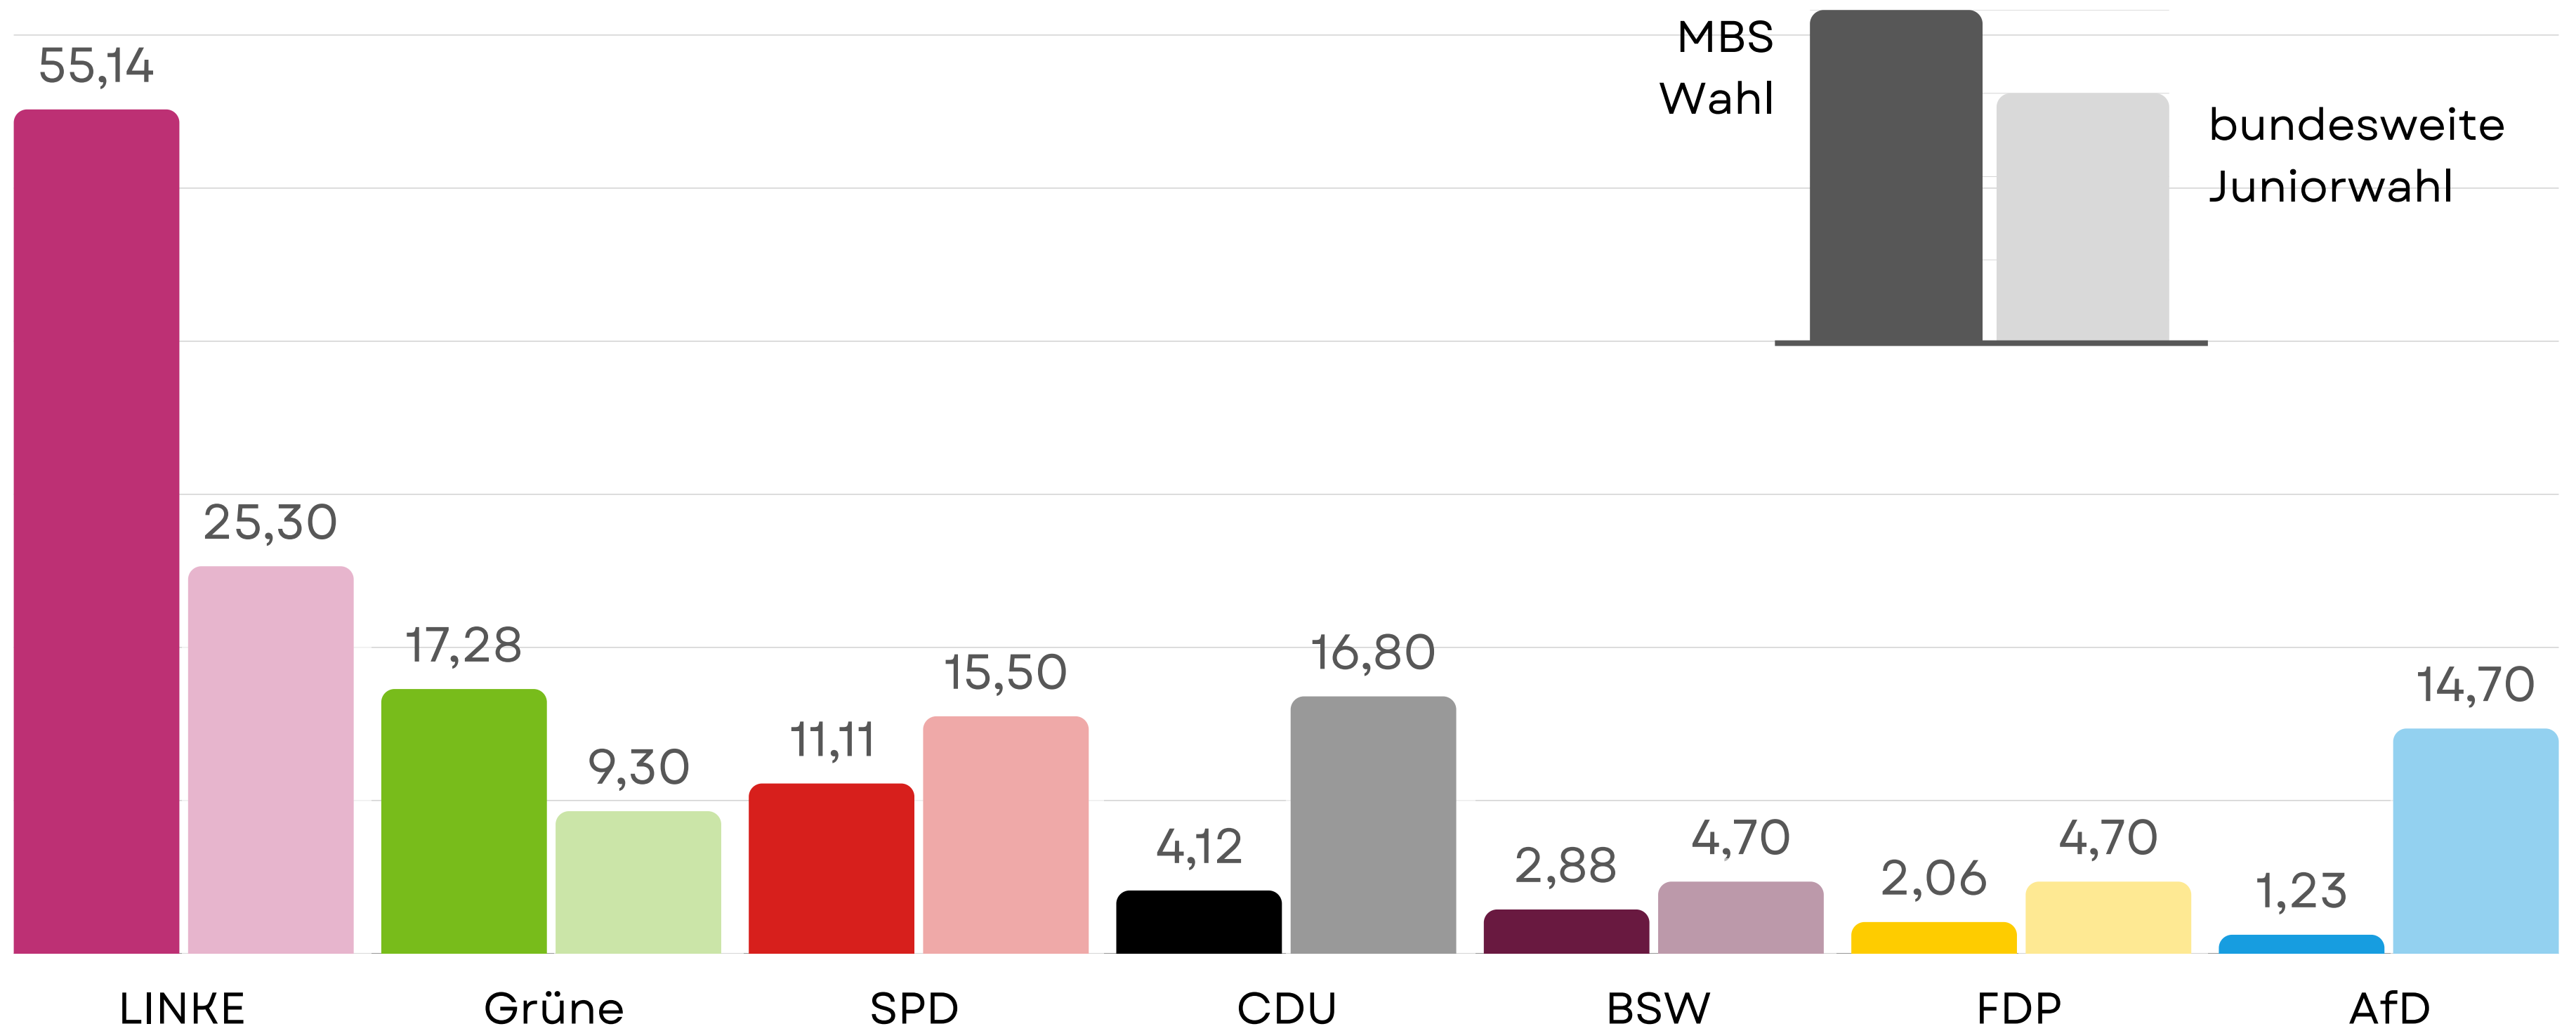

	Stufe 11	Stufe 12	Stufe 13
Schüler*innen	206	189	151
Wähler*innen	78	67	98
Wahlbeteiligung	37,8%	35,5%	63,7%

→ von 546 haben 241 Schüler*innen gewählt

ERSTSTIMMEN, IN PROZENT

MBS-Wahlen 2025

ZWEITSTIMMEN, IN PROZENT

MBS-Wahlen 2025

ZWEITSTIMME, ÜBER 5%

MBS-Wahlen 2025

VERGLEICH JUNIORWAHL

MBS-Wahlen 2025

Angaben in Prozent, Quelle: Juniorwahl, <https://www.juniorwahl.de/bundestagswahl>

VERGLEICH BUNDESTAGSWAHL

MBS-Wahlen 2025

Angaben in Prozent, Quelle: tagesschau, <https://www.tagesschau.de/wahl/archiv/2025-02-23-BT-DE/index.shtml>