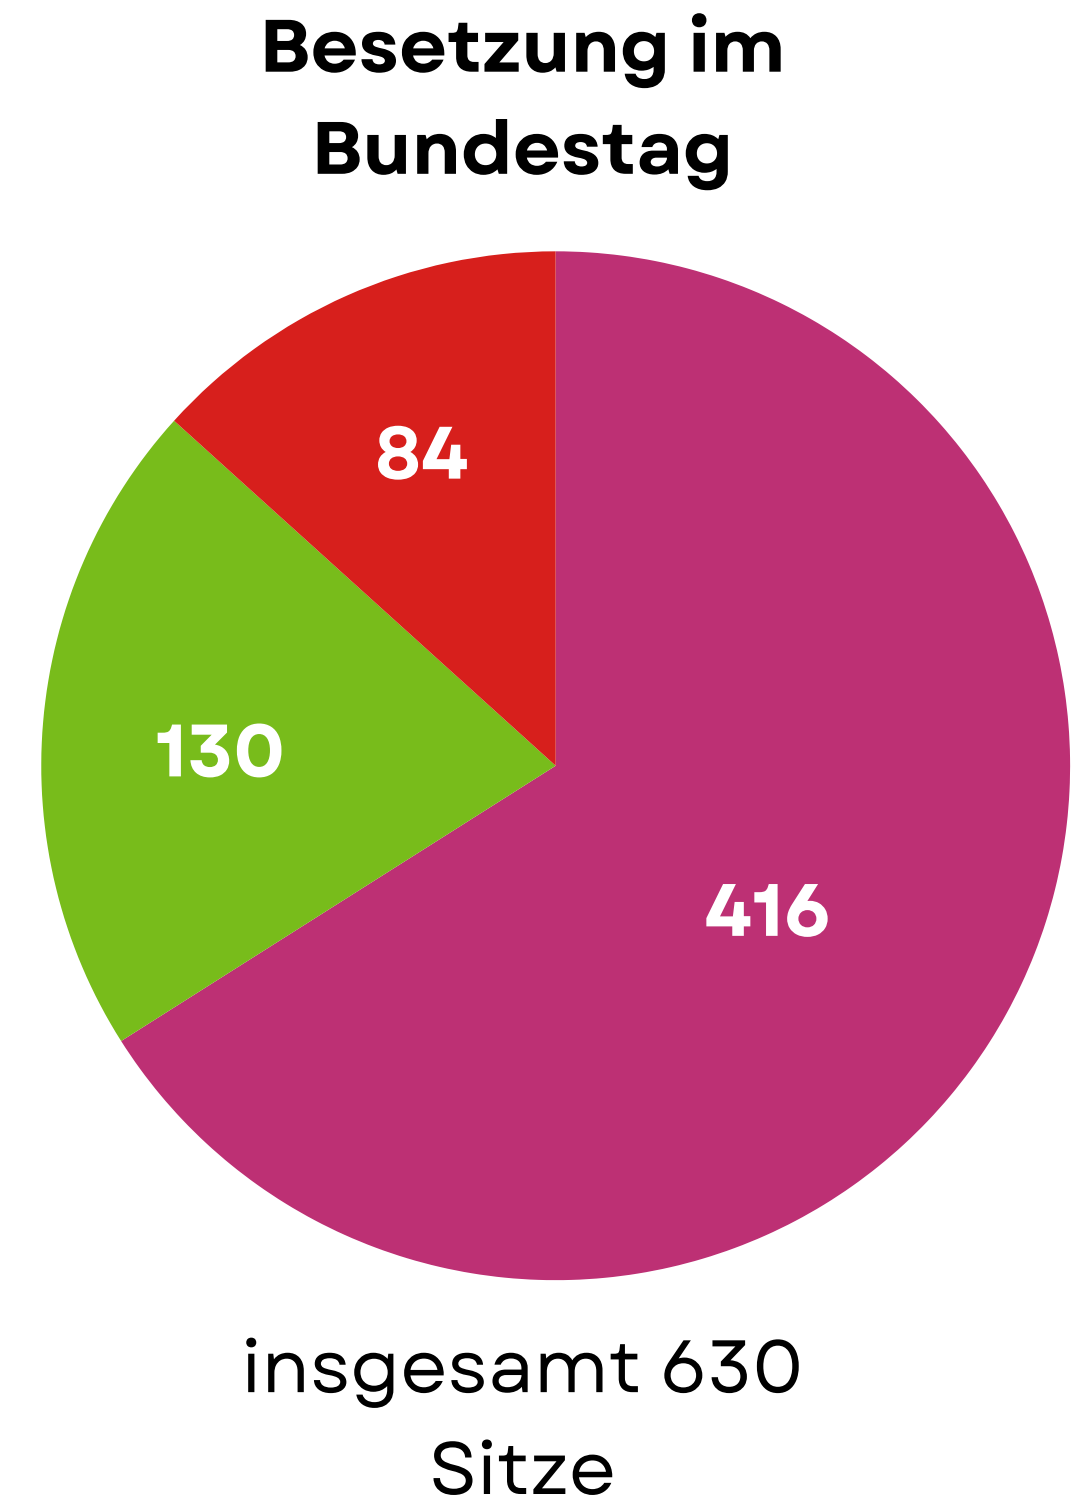

	Stufe 11	Stufe 12	Stufe 13
Schüler*innen	206	189	151
Wähler*innen	78	67	98
Wahlbeteiligung	37,8%	35,5%	63,7%

→ von 546 haben 241 Schüler*innen gewählt

ERSTSTIMMEN, IN PROZENT

MBS-Wahlen 2025

ZWEITSTIMMEN, IN PROZENT

MBS-Wahlen 2025

ZWEITSTIMME, ÜBER 5%

MBS-Wahlen 2025

VERGLEICH JUNIORWAHL

MBS-Wahlen 2025

Angaben in Prozent, Quelle: Juniorwahl, <https://www.juniorwahl.de/bundestagswahl>

VERGLEICH BUNDESTAGSWAHL

MBS-Wahlen 2025

Angaben in Prozent, Quelle: tagesschau, <https://www.tagesschau.de/wahl/archiv/2025-02-23-BT-DE/index.shtml>