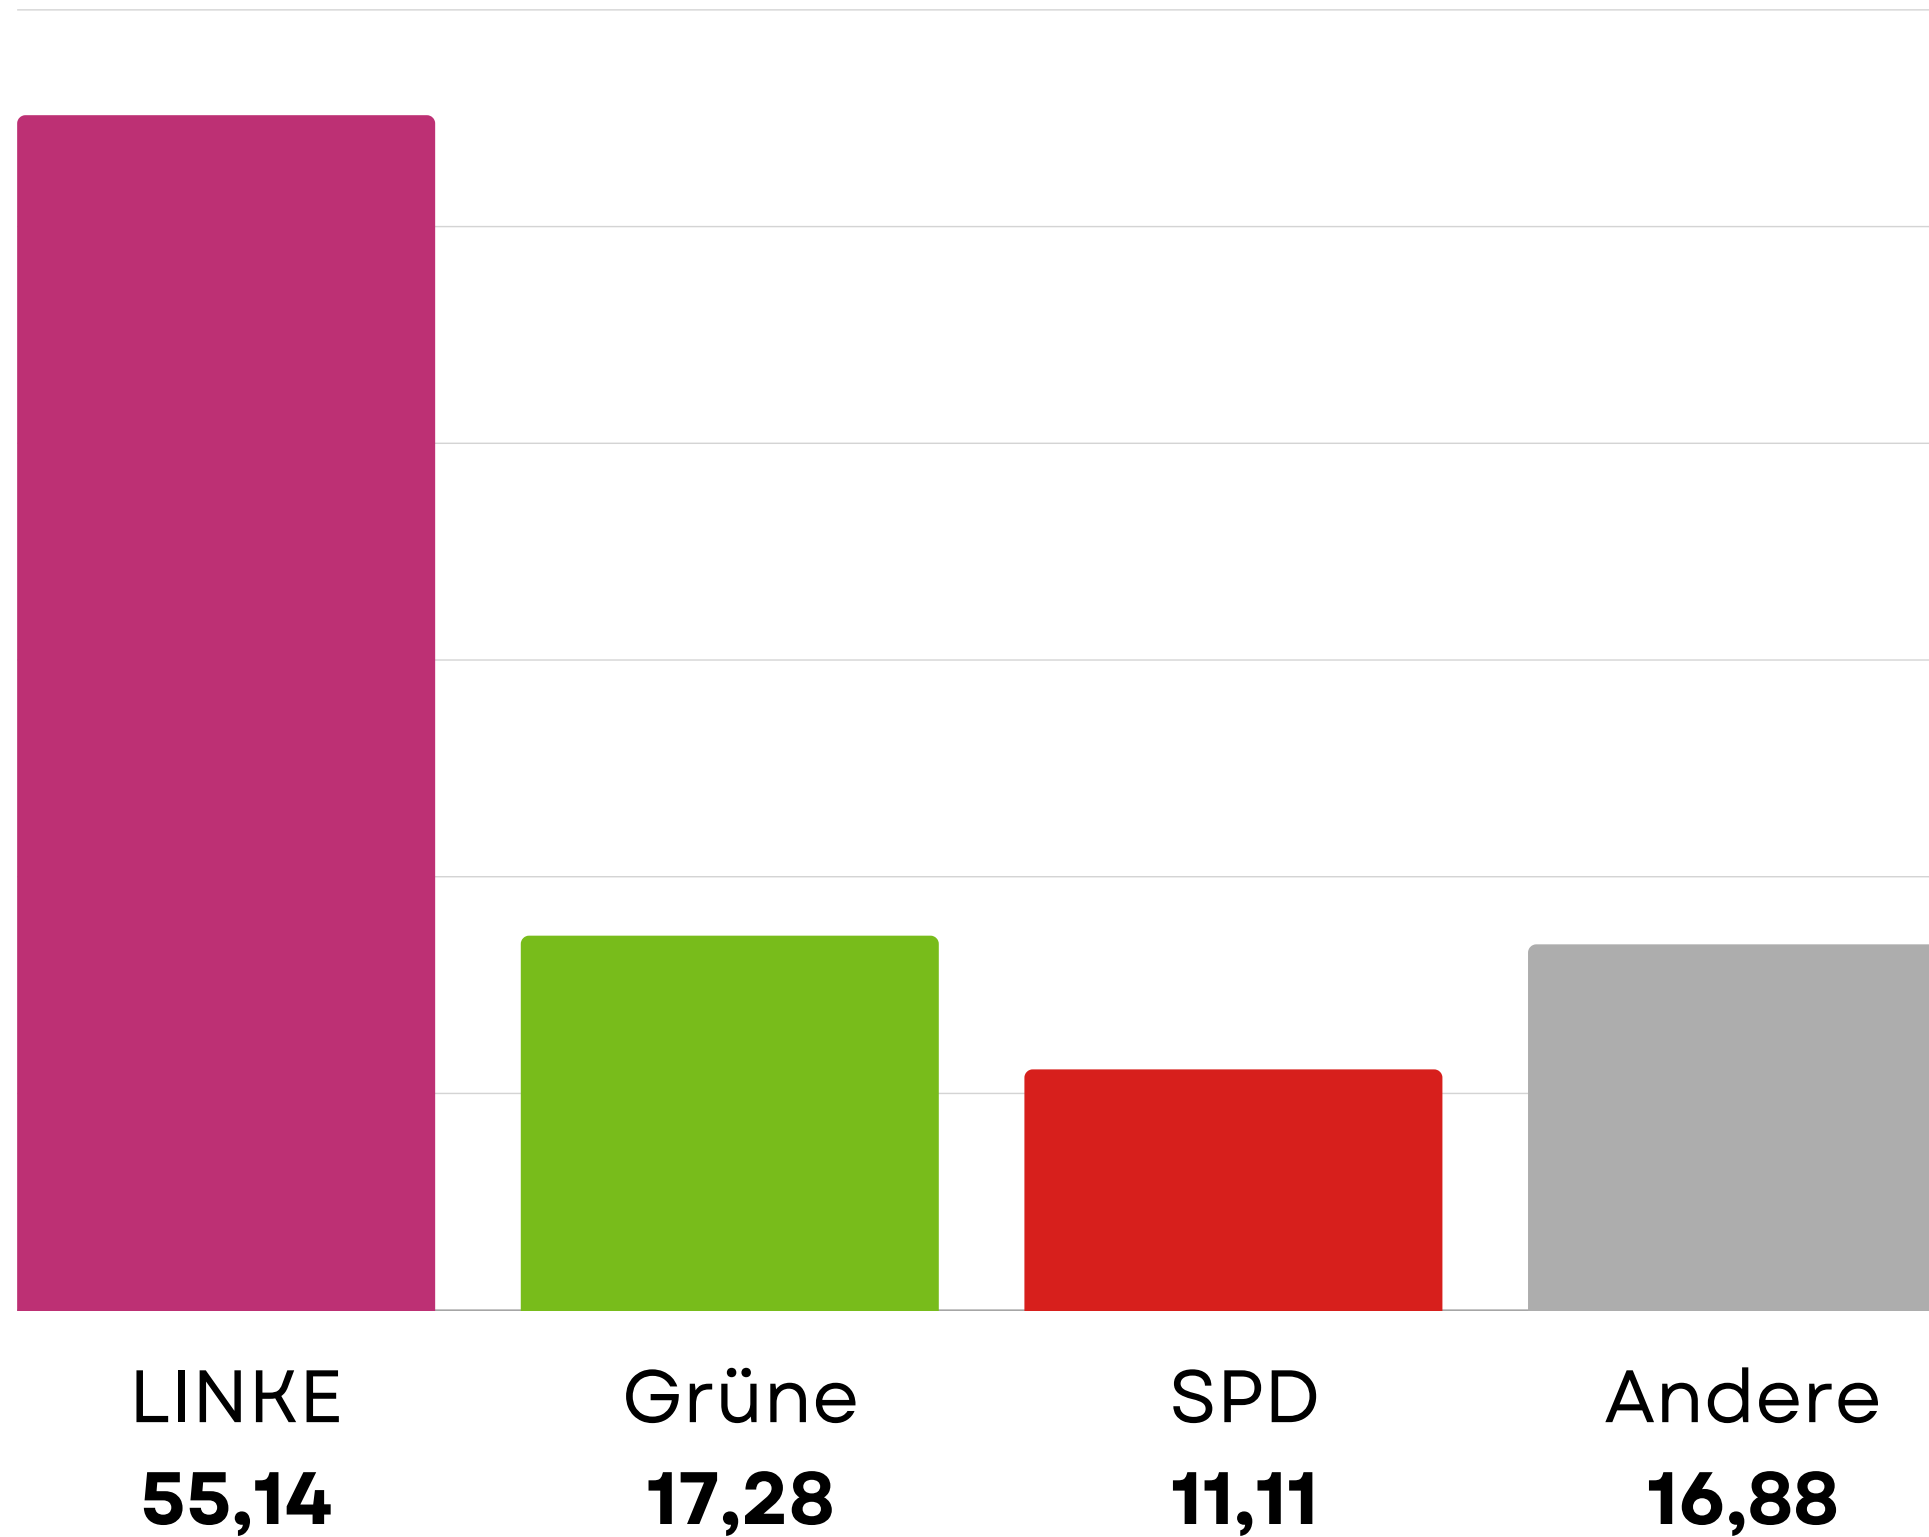

	Stufe 11	Stufe 12	Stufe 13
Schüler*innen	206	189	151
Wähler*innen	78	67	98
Wahlbeteiligung	37,8%	35,5%	63,7%

→ von 546 haben 241 Schüler*innen gewählt

ERSTSTIMMEN, IN PROZENT

MBS-Wahlen 2025

ZWEITSTIMMEN, IN PROZENT

MBS-Wahlen 2025

ZWEITSTIMME, ÜBER 5%

MBS-Wahlen 2025

VERGLEICH JUNIORWAHL

MBS-Wahlen 2025

Angaben in Prozent, Quelle: Juniorwahl, <https://www.juniorwahl.de/bundestagswahl>

VERGLEICH BUNDESTAGSWAHL

MBS-Wahlen 2025