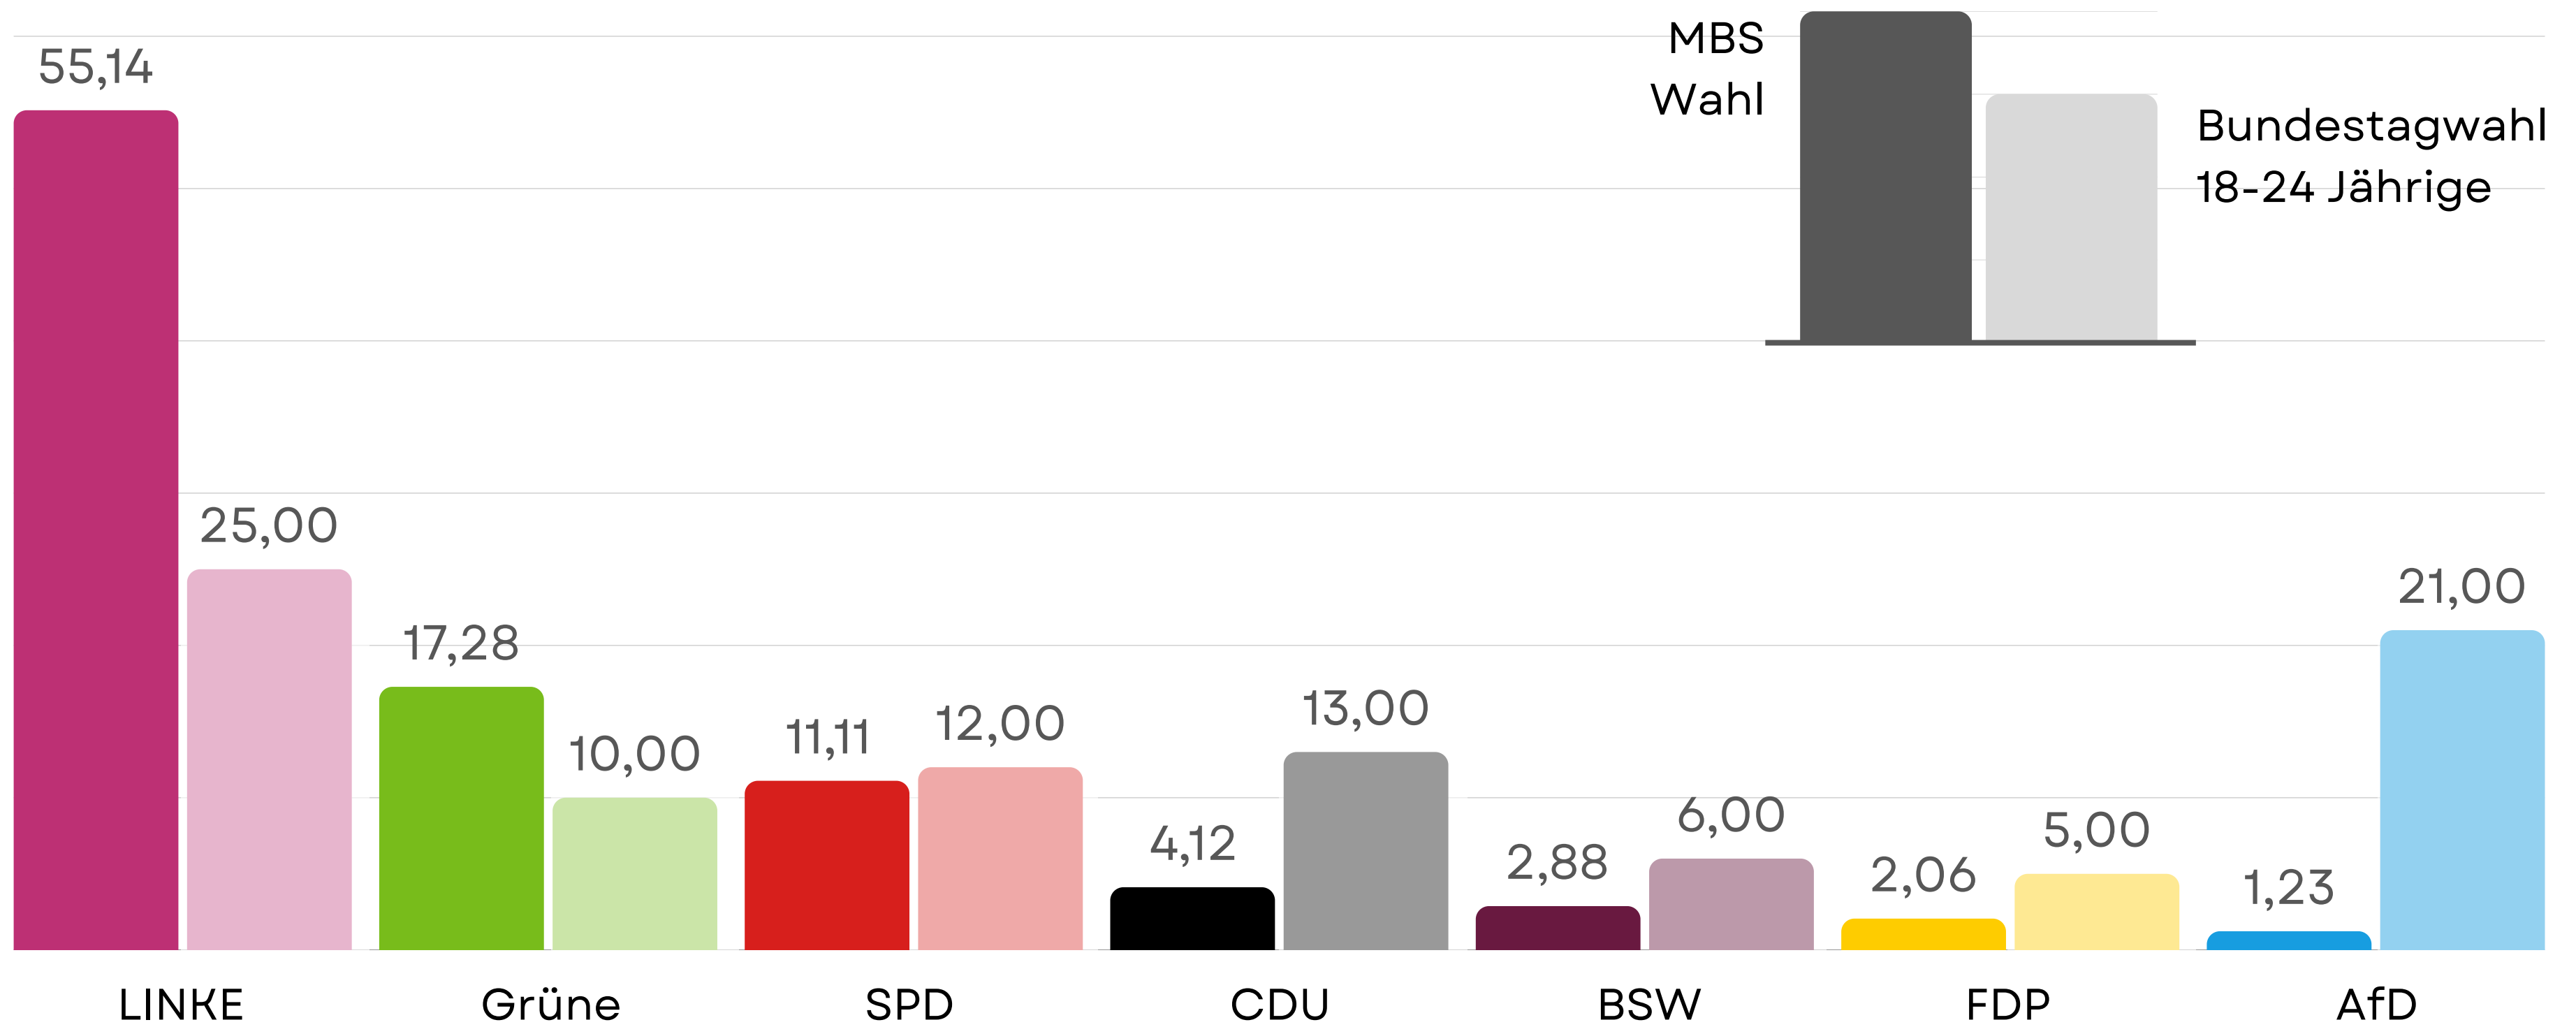

	Stufe 11	Stufe 12	Stufe 13
Schüler*innen	206	189	151
Wähler*innen	78	67	98
Wahlbeteiligung	37,8%	35,5%	63,7%

→ von 546 haben 241 Schüler*innen gewählt

ERSTSTIMMEN, IN PROZENT

MBS-Wahlen 2025

ZWEITSTIMMEN, IN PROZENT

MBS-Wahlen 2025

ZWEITSTIMME, ÜBER 5%

MBS-Wahlen 2025

VERGLEICH JUNIORWAHL

MBS-Wahlen 2025

Angaben in Prozent, Quelle: Juniorwahl, <https://www.juniorwahl.de/bundestagswahl>

VERGLEICH BUNDESTAGSWAHL

MBS-Wahlen 2025

Angaben in Prozent, Quelle: tagesschau, <https://www.tagesschau.de/wahl/archiv/2025-02-23-BT-DE/index.shtml>